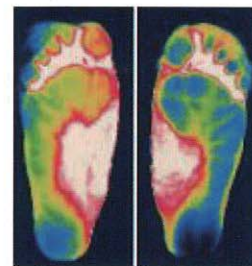

※その他特注色・パール、グラニット、ノンスリップ仕上げ対応出来ますのでお問い合わせください。

※バスリフレッシュは中国塗料(株)の登録商標です。

※印刷物のため、商品と多少色調がことなります。予めご了承ください。

浴室壁・天井リフォーム

- ホルムアルデヒド規制F☆☆☆☆適合品
- 国土交通省樹脂系フィルム張 NM-0190 不燃
- 国土交通省樹脂系難燃処理壁紙張系フィルム張 QM-9438 準不燃

※パロアシート・パロアパネルには、表面に付着した各種かび、大腸菌、黄色ブドウ球菌、MRSAなどの細菌の増殖を抑制する効果があります。

そのほかにも合計500色のラインナップ、思い出の写真やお好きなアートの特注プリントにも対応しますのでご相談ください。

パロアはリントックサインシステム(株)の登録商標です。

浴室床リフォーム

■素足接触温熱感

※ 接触温熱感 素足で触れてもヒヤッとしくく、冬場のヒートショックを軽減します

※ 衝撃吸収性クッション製のある発泡シートで転倒時の衝撃を和らげます。

膝つき姿勢での介護も楽におこなえます。

※ データは特記のない場合は全て社内データです。数値は試験値であり、保障値ではありません。