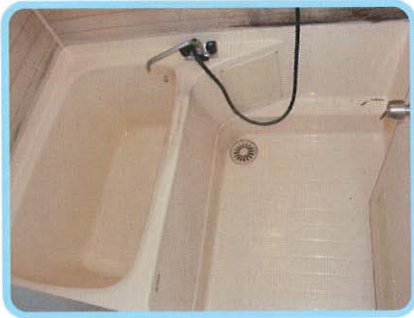

お風呂の快速リフォーム

BATH REFRESH

バスリフレッシュ

『塗る』リフォーム バスリフレッシュ
『貼る』リフォームパロアシート・パロアパネル
バスナアルティ・ネオフロア

滴水産業株式会社

施工例

▶▶ before

▶▶ after

バスリフレッシュサービスとは

既存の浴室を撤去しないで、その上に塗装（またはシート・パネル貼り）を行う「かぶせ方式」による工法です。

POINT1 在来浴槽においては、たとえ梁や柱があるケースでも無駄な空間を作ることなくリフォーム可能。

POINT2 従来のユニットバス取り替え等に比べ、低価格でのリフォームが可能で、廃棄物を大幅に減らす、環境に優しい工法。

ユニットバス1
バスリフレッシュコーティング

ユニットバス2
バスリフレッシュコーティング
シート貼り
パネル貼り

在来浴室
バスリフレッシュコーティング
シート貼り
パネル貼り

▶▶after

バスリフレッシュサービスの利点

- ポイント①** 経済的です：お風呂全体でも費用は取替えの1/2～1/10。
さらに浴槽だけ壁だけ床だけ天井だけなどのポイントリフォームが可能。
- ポイント②** 短い後期です：1～3日で全てのリフレッシュが完了します。
- ポイント③** 各種素材に対応可能：FRP、ホーロー、ステンレス・タイルなど、殆ど全ての材質に対応可能です。
浴槽のクラック、ひび割れ、穴あき壁のフクレや錆、3点UBトイレ撤去時の穴埋めなどにも対応可能です。
- ポイント④** 安心の責任施工：メーカーに認定された施工代理店が作業を行いますので安心です。