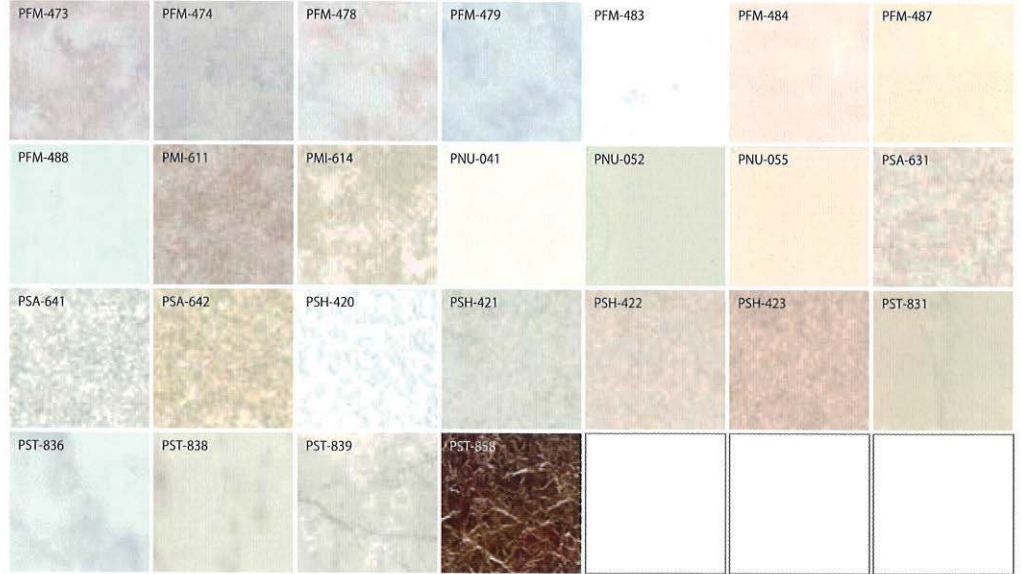

浴室壁・天井リフォーム

- ホルムアルデヒド規制F☆☆☆☆適合品
- 国土交通省樹脂系フィルム張 NM-0190 不燃
- 国土交通省樹脂系難燃処理壁紙張系フィルム張 QM-9438 準不燃

※パロアシート・パロアパネルには、表面に付着した各種かび、大腸菌、黄色ブドウ球菌、MRSAなどの細菌の増殖を抑制する効果があります。

そのほかにも合計500色のラインナップ、思い出の写真やお好きなアートの特注プリントにも対応しますのでご相談ください。

パロアはリントックサインシステム(株)の登録商標です。