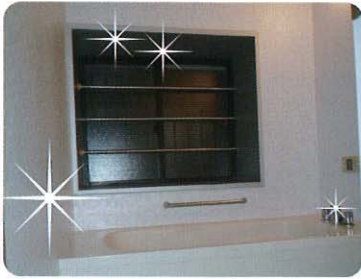

浴室壁・天井リフォーム

- ホルムアルデヒド規制F☆☆☆☆適合品
- 国土交通省樹脂系フィルム張 NM-0190 不燃
- 国土交通省樹脂系難燃処理壁紙張系フィルム張 QM-9438 準不燃

※パロアシート・パロアパネルには、表面に付着した各種かび、大腸菌、黄色ブドウ球菌、MRSAなどの細菌の増殖を抑制する効果があります。

そのほかにも合計500色のラインナップ、思い出の写真やお好きなアートの特注プリントにも対応しますのでご相談ください。

パロアはリントックサインシステム(株)の登録商標です。