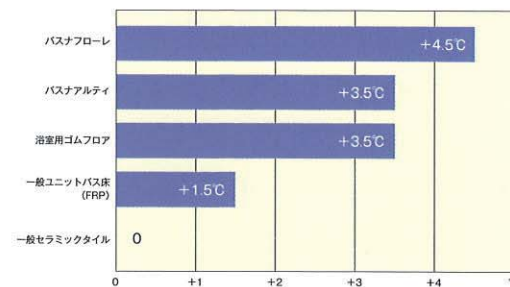

■素足接触温熱感

※ 接触温熱感 素足で触れてもヒヤッとしくく、冬場のヒートショックを軽減します

※ 衝撃吸収性クッション製のある発泡シートで転倒時の衝撃を和らげます。

膝つき姿勢での介護も楽におこなえます。

※ データは特記のない場合は全て社内データです。数値は試験値であり、保障値ではありません。

バスナルティは東リ(株)の登録商標です。

ネオフロアは住友3M(株)の登録商標です。